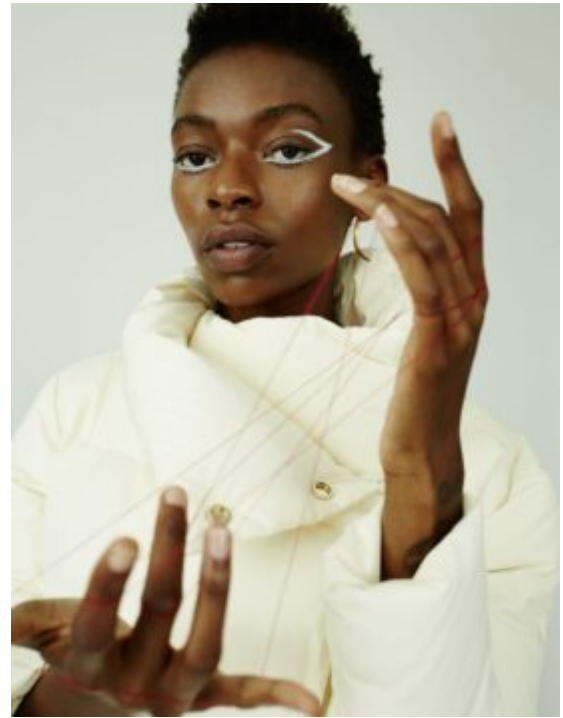

TRUE MODELS

Naomi Larbi

174.5 | 78 / 65 / 82 / 40 | Brown / Brown

TRUE MODELS

L'OFFICIEL

Naomi Larbi

174.5 | 78 / 65 / 82 / 40 | Brown / Brown

TRUE MODELS

Naomi Larbi

174.5 | 78 / 65 / 82 / 40 | Brown / Brown

TRUE MODELS

Naomi Larbi

174.5 | 78 / 65 / 82 / 40 | Brown / Brown

TRUE MODELS

Naomi Larbi

174.5 | 78 / 65 / 82 / 40 | Brown / Brown

TRUE MODELS

Naomi Larbi

174.5 | 78 / 65 / 82 / 40 | Brown / Brown

TRUE MODELS

Naomi Larbi

174.5 | 78 / 65 / 82 / 40 | Brown / Brown

TRUE MODELS

Naomi Larbi

Naomi Larbi

174.5 | 78 / 65 / 82 / 40 | Brown / Brown

TRUE MODELS